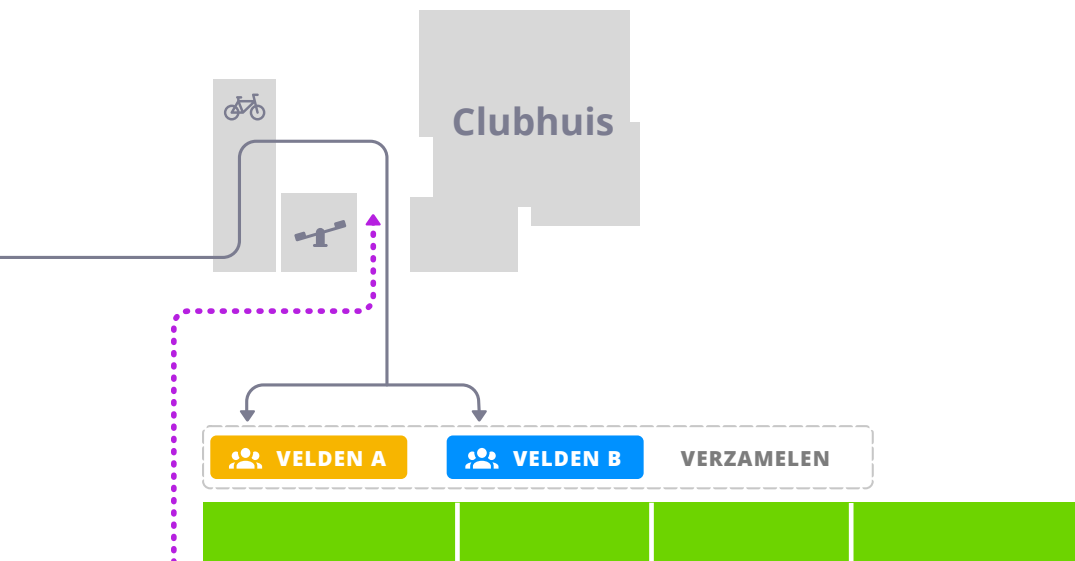

## AANKOMEND

Direct auto / fiets parkeren

Doorlopen naar verzamelvak van het betreffende velddeel

Wacht tot de vertrekkende teams van het veld zijn en loop via het poortje het veld op

## VERTREKKEND

Eerst vertrekt veld 1a zodra leeg, kan veld 1b vertrekken

Loop via de zijlijn achter de goal om, daarna buitenom langs veld 1

Direct naar huis (geen samenscholing en/of drank op het terrein of parkeerplaats)

## Legenda

AANKOMEND

VERTREKKEN

VELDDEEL A

VELDDEEL B